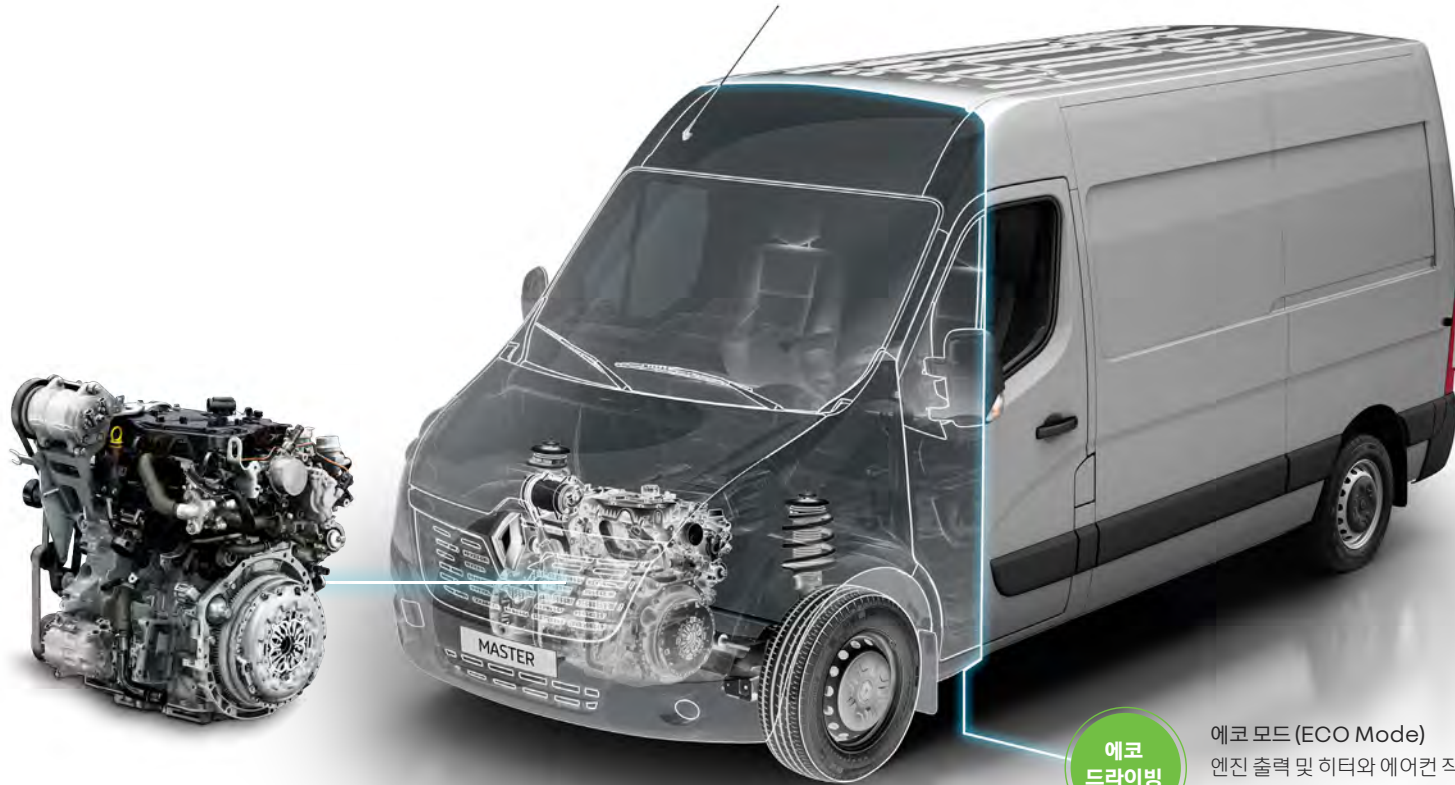

르노의 디자인 언어를 반영한 세련된 외관 스타일과 향상된 엔진 성능
정교하고 세심한 기술로 완성된 각종 편의 및 안전 사양으로
당신의 비즈니스에 든든하고 믿음직한 파트너가 될 것입니다.

당신의 비즈니스 파트너
르노 마스터를 만나보세요.

MASTER

전륜구동방식에 의한 주행 안전성으로 미끄러운 눈·빗길에서도 안정적인 드라이빙

르노 마스터는 기존 상용차와 달리 전륜구동방식으로 앞바퀴가 구동과 조향을 모두 담당합니다. 앞바퀴 굴림 방식은 빗길, 눈길, 빙판길 등의 여러 도로 상황에서 보다 안정적인 주행이 가능하고, 짧은 동력 전달 거리를 가지고 있어 연비 향상에도 효과적입니다. 세미 보닛 타입의 차체는 운전석 앞부분에 충격을 흡수하는 크럼플 존(CRUMPLE ZONE)을 갖춰 안전성을 강화했습니다.

효율적 연비를 기본으로 갖춘 강력한 트윈 터보 디젤 엔진

유로6 기준을 준수하는 최신 르노-닛산 얼라이언스 트윈 터보 디젤 엔진은 중저속구간의 강력한 토크와 고속구간의 뛰어난 가속력으로 밴에 최적화된 주행성능을 보여 줍니다. 6단 수동 변속기와 에코 모드기능은 연비를 향상시켜 유류비 절감에도 도움이 됩니다.

에코
드라이빙

에코 모드 (ECO Mode)
엔진 출력 및 히터와 에어컨 작동 단계 조정으로
연료 소비를 최적화하여 연비를 개선하는 기능입니다.

위험한 상황에서 당신을 지키기 위한 안전 및 주행보조 시스템

다른 상용차에 없는 다양한 첨단 안전 사양을
기본으로 갖춘 르노 마스터는 더 안전하고
안심할 수 있는 비즈니스의 동반자가 될 것입니다.

차선이탈경보시스템 (LDW)

운전자의 의도와 상관없이 주행 중인 차량의 차선에서 이탈할 경우
경고신호 및 경고음을 발생시켜 사고를 미연에 방지하도록 도와
주는 기능 (시속 60~110km에서 작동)

트레일러 흔들림 조절 (Trailer Swing Assist)

주행 중 트레일러에 흔들림이 있는 경우 엔진 토크와
브레이크를 조절하여 흔들림을 최대한 안정시켜줌

경사로 밀림 방지장치 (HSA)

경사로에서 운전자가 브레이크 페달에서 발을 떼더라도
약 2초간 자동 브레이크를 잡아주는 시스템

후방경보시스템

안전하고 편안한 주차를 도와주는 후방경보 장치로
어떤 상황에서도 안심하고 주차할 수 있는 기능