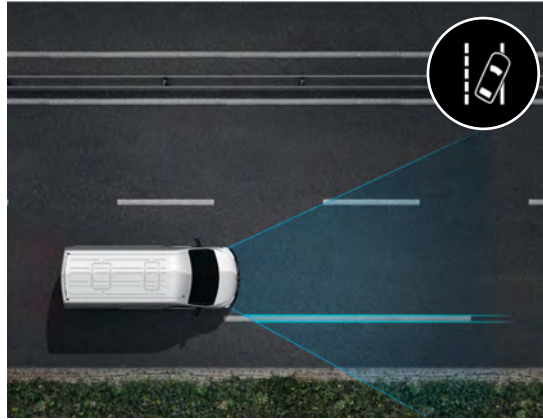

위험한 상황에서 당신을 지키기 위한 안전 및 주행보조 시스템

다른 상용차에 없는 다양한 첨단 안전 사양을
기본으로 갖춘 르노 마스터는 더 안전하고
안심할 수 있는 비즈니스의 동반자가 될 것입니다.

차선이탈경보시스템 (LDW)

운전자의 의도와 상관없이 주행 중인 차량의 차선에서 이탈할 경우
경고신호 및 경고음을 발생시켜 사고를 미연에 방지하도록 도와
주는 기능 (시속 60~110km에서 작동)