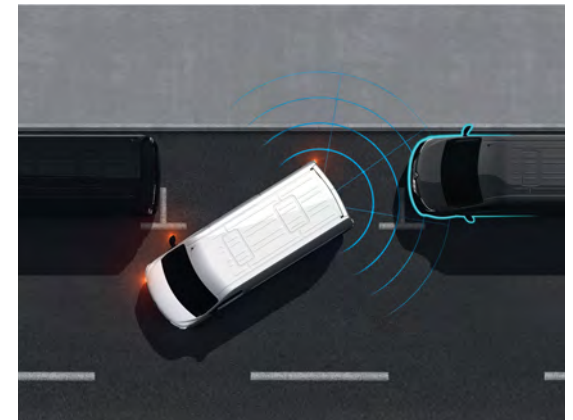

위험한 상황에서 당신을 지키기 위한 안전 및 주행보조 시스템

다른 상용차에 없는 다양한 첨단 안전 사양을
기본으로 갖춘 르노 마스터는 더 안전하고
안심할 수 있는 비즈니스의 동반자가 될 것입니다.

차선이탈경보시스템 (LDW)

운전자의 의도와 상관없이 주행 중인 차량의 차선에서 이탈할 경우
경고신호 및 경고음을 발생시켜 사고를 미연에 방지하도록 도와
주는 기능 (시속 60~110km에서 작동)

트레일러 흔들림 조절 (Trailer Swing Assist)

주행 중 트레일러에 흔들림이 있는 경우 엔진 토크와
브레이크를 조절하여 흔들림을 최대한 안정시켜줌

경사로 밀림 방지장치 (HSA)

경사로에서 운전자가 브레이크 페달에서 발을 떼더라도
약 2초간 자동 브레이크를 잡아주는 시스템

후방경보시스템

안전하고 편안한 주차를 도와주는 후방경보 장치로
어떤 상황에서도 안심하고 주차할 수 있는 기능

※ 본 인쇄물에 사용된 차량 이미지 등은 이해를 돕고자 연출된 것으로 실제와 다를 수 있습니다.

측풍영향보정기능

강한 측풍에 의해 차량이 순간적으로 차선을 이탈하는 위험한 상황 발생을 최소화하는 기능으로 차체 자세 제어장치 (ESC)와 연동되어 구동력을 능동적으로 제어해 고속직진주행시 안정성을 확보해 주는 보조기능

오토스탑&스타트 (Auto Stop & Start)