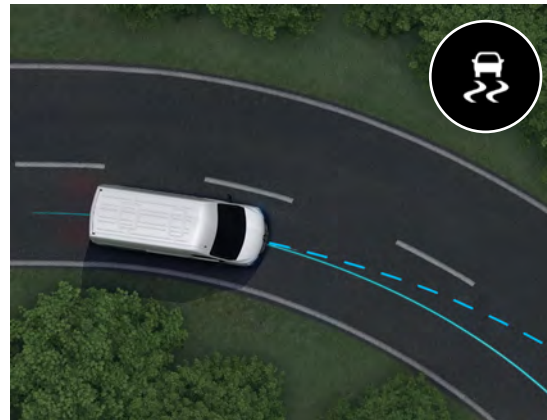

트레일러 흔들림 조절 (Trailer Swing Assist)

주행 중 트레일러에 흔들림이 있는 경우 엔진 토크와
브레이크를 조절하여 흔들림을 최대한 안정시켜줌

경사로 밀림 방지장치 (HSA)

경사로에서 운전자가 브레이크 페달에서 발을 떼더라도
약 2초간 자동 브레이크를 잡아주는 시스템

후방경보시스템

안전하고 편안한 주차를 도와주는 후방경보 장치로
어떤 상황에서도 안심하고 주차할 수 있는 기능

※ 본 인쇄물에 사용된 차량 이미지 등은 이해를 돕고자 연출된 것으로 실제와 다를 수 있습니다.

측풍영향보정기능

강한 측풍에 의해 차량이 순간적으로 차선을 이탈하는 위험한 상황 발생을 최소화하는 기능으로 차체 자세 제어장치 (ESC)와 연동되어 구동력을 능동적으로 제어해 고속직진주행시 안정성을 확보해 주는 보조기능

오토스탑&스타트 (Auto Stop & Start)

차량을 일시적으로 정차시키면 자동으로 엔진을 정지시키고, 클러치 페달을 밟고 기어를 넣으면 다시 엔진이 시동되는 시스템으로 엔진 공회전으로 인한 연료 소모 및 진동을 방지해 주는 기능

익스텐디드그립컨트롤 (Extended Grip Control)

울퉁불퉁한 노면에서 엔진 토크와 제동력을 자동으로 조절, 앞바퀴 구동력을 최적화해 안정적인 주행을 도와주는 기능

차체 자세 제어장치 (ESC)