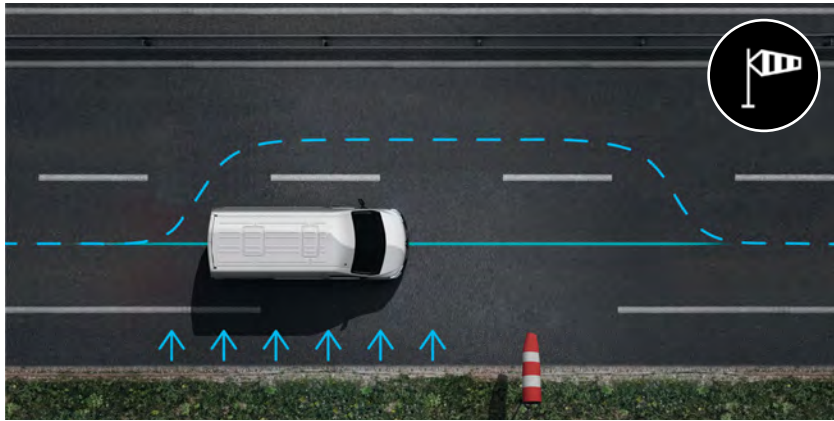

트레일러 흔들림 조절 (Trailer Swing Assist)

주행 중 트레일러에 흔들림이 있는 경우 엔진 토크와
브레이크를 조절하여 흔들림을 최대한 안정시켜줌

경사로 밀림 방지장치 (HSA)

경사로에서 운전자가 브레이크 페달에서 발을 떼더라도
약 2초간 자동 브레이크를 잡아주는 시스템

후방경보시스템

안전하고 편안한 주차를 도와주는 후방경보 장치로
어떤 상황에서도 안심하고 주차할 수 있는 기능

※ 본 인쇄물에 사용된 차량 이미지 등은 이해를 돕고자 연출된 것으로 실제와 다를 수 있습니다.

측풍영향보정기능

강한 측풍에 의해 차량이 순간적으로 차선을 이탈하는 위험한 상황 발생을 최소화하는 기능으로 차체 자세 제어장치 (ESC)와 연동되어 구동력을 능동적으로 제어해 고속직진주행시 안정성을 확보해 주는 보조기능

오토스탑&스타트 (Auto Stop & Start)