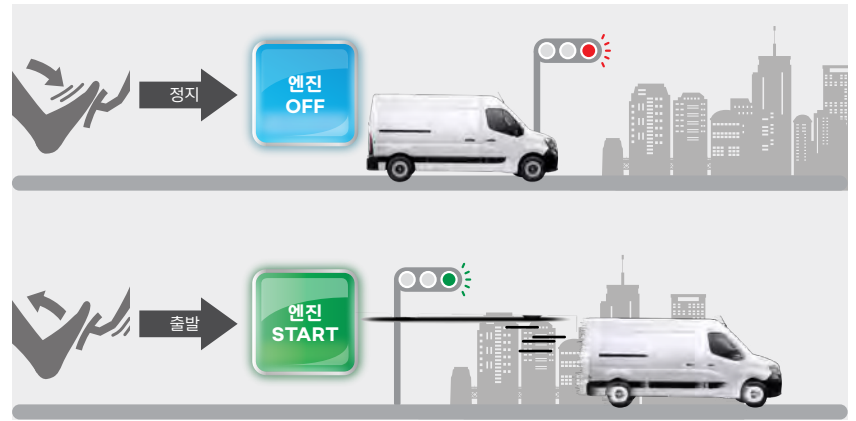

트레일러 흔들림 조절 (Trailer Swing Assist)

주행 중 트레일러에 흔들림이 있는 경우 엔진 토크와
브레이크를 조절하여 흔들림을 최대한 안정시켜줌

경사로 밀림 방지장치 (HSA)

경사로에서 운전자가 브레이크 페달에서 발을 떼더라도
약 2초간 자동 브레이크를 잡아주는 시스템

후방경보시스템

안전하고 편안한 주차를 도와주는 후방경보 장치로
어떤 상황에서도 안심하고 주차할 수 있는 기능

※ 본 인쇄물에 사용된 차량 이미지 등은 이해를 돕고자 연출된 것으로 실제와 다를 수 있습니다.

측풍영향보정기능

강한 측풍에 의해 차량이 순간적으로 차선을 이탈하는 위험한 상황 발생을 최소화하는 기능으로 차체 자세 제어장치 (ESC)와 연동되어 구동력을 능동적으로 제어해 고속직진주행시 안정성을 확보해 주는 보조기능

오토스탑&스타트 (Auto Stop & Start)

차량을 일시적으로 정차시키면 자동으로 엔진을 정지시키고, 클러치 페달을 밟고 기어를 넣으면 다시 엔진이 시동되는 시스템으로 엔진 공회전으로 인한 연료 소모 및 진동을 방지해 주는 기능

익스텐디드그립컨트롤 (Extended Grip Control)

울퉁불퉁한 노면에서 엔진 토크와 제동력을 자동으로 조절, 앞바퀴 구동력을 최적화해 안정적인 주행을 도와주는 기능

차체 자세 제어장치 (ESC)