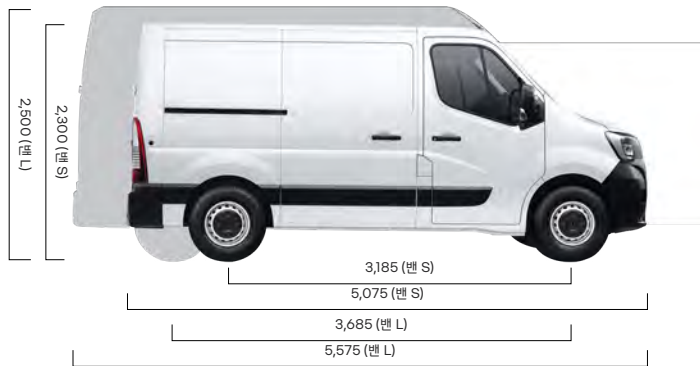

그레이 인테리어

인조가죽시트 (앞좌석)

WHEEL & TIRE

16" 스틸휠 & 휠커버
225/65R 16 타이어 (콘티넨탈)

DIMENSIONS & SPECIFICATIONS

주요제원

		전장 (mm)	전폭 (mm)	전고 (mm)	축거 (mm)	윤거 (전/후, mm)	적재함 (장/폭/고, mm)
밴	S	5,075	2,075	2,300	3,185	1,750/1,730	2,505/1,705/1,750
	L	5,575		2,500	3,685		3,015/1,705/1,940