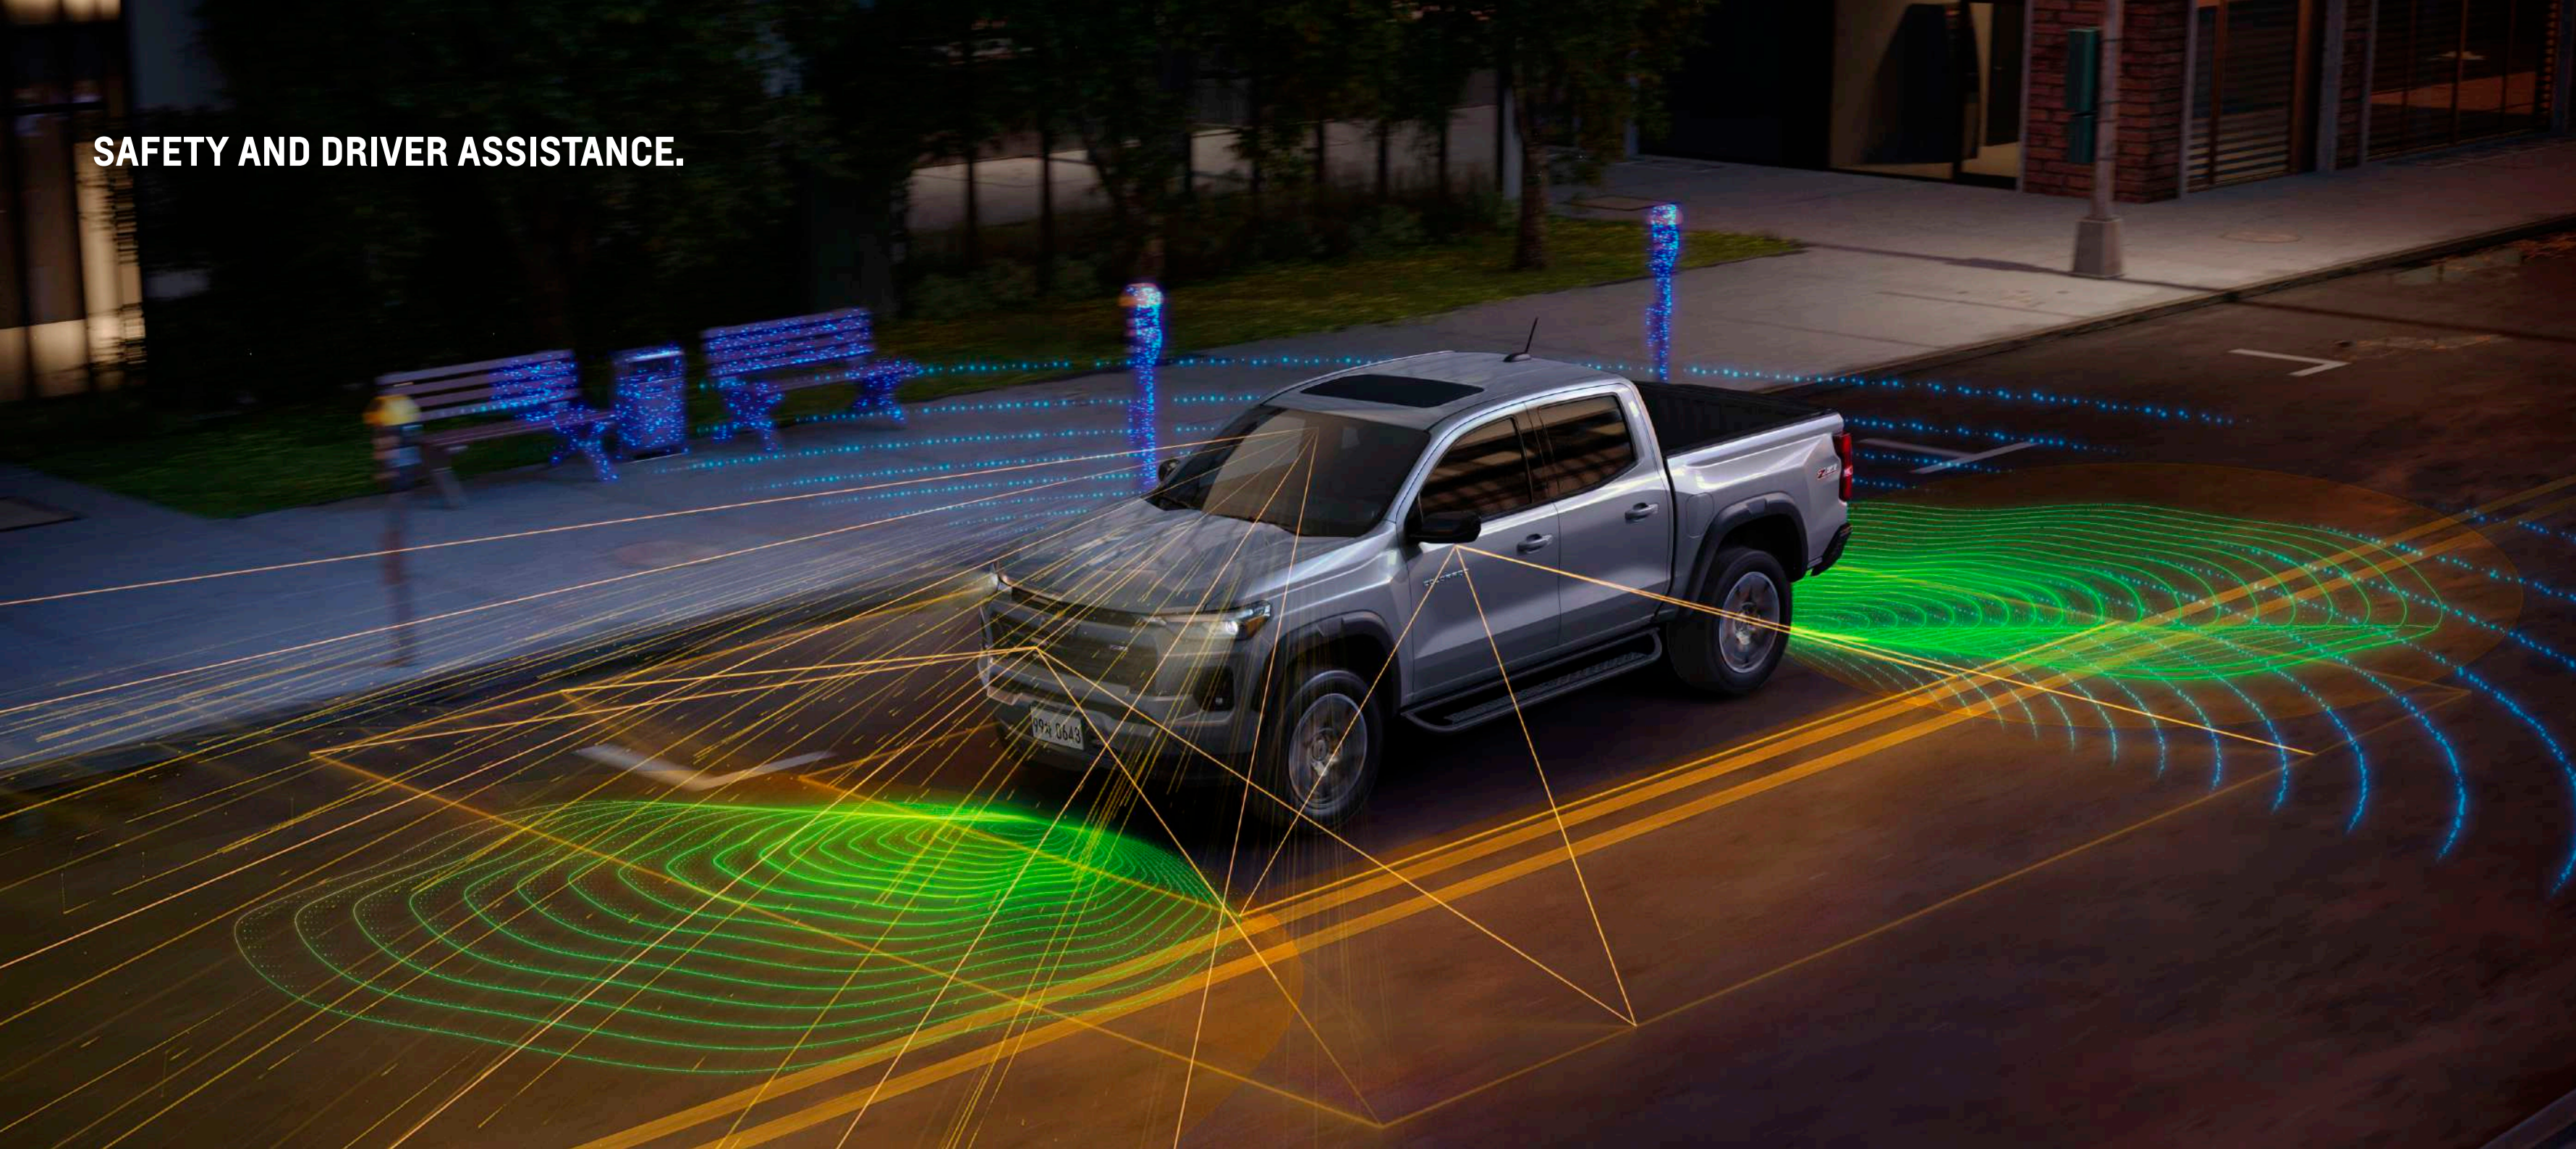

SAFETY AND DRIVER ASSISTANCE.

어댑티브 크루즈 컨트롤
정차 & 재출발 기능을 지원하는 어댑티브 크루즈 컨트롤은 앞차량 출발 알림 기능과 함께 통행량이 많은 도심 주행 시 편안한 운전을 할 수 있으며, 코너 주행 시 자동 감속/자동 가속기능을 통해 고속 주행 시에도 안정적인 주행을 할 수 있도록 도와줍니다.

전방 자동긴급 제동시스템
주행 중 전방의 차량과 충돌이 예상 될 경우 추가 제동력을 제공하여 자동으로 브레이크를 작동하는 기능입니다.

전방 보행자 감지 및 제동시스템(사이클리스트 감지 포함)
차량 전방의 보행자를 감지하여 충돌 가능성이 있을 때 경고를 보내고, 필요 시 자동으로 브레이크를 작동시켜 사고 가능성을 낮추어 줍니다.

후방 보행자 경고시스템
후진으로 저속 주행 시 후방 카메라에 의해 후방의 보행자를 감지하여 경고를 해줍니다.

Intellibeam® (스마트 하이빔)
반대편 차선의 차량 불빛을 감지하여 상황을 자동으로 하향등으로 전환함으로써 야간 주행 시 시인성 확보는 물론 안전성을 극대화 합니다.

차선이탈 경고 및 차선유지 보조시스템
차량에 탑재된 센서로 차선을 실시간 감지하여 운전자의 부주의로 차선 이탈이 예상될 경우 자동으로 스티어링 휠을 조절하여 차선을 벗어나지 않도록 보조해 줍니다.

사각지대 경고시스템
아웃사이드 미러나 룸미러로 확인 불가능한 사각지대 차량을 감지하여 경고를 해줍니다.

차선변경 경고 및 보조시스템
차선 변경 시 다른 차량이 빠르게 접근할 때 경고와 함께 자동으로 스티어링휠을 조향하여 사고 가능성을 낮추어 줍니다.

트레일러 사각지대 경고시스템
트레일러 견인 시 아웃사이드 미러나 룸미러로 확인 불가능한 사각지대 차량을 트레일러존까지 확장 감지하여 경고를 해줍니다.

후측방 경고 및 제동 시스템
후진 시 후방 좌, 우측에서 접근하는 차량을 감지하여 경고를 보내고, 필요 시 자동으로 브레이크를 작동시켜 사고 가능성을 낮추어 줍니다.

디지털 서라운드 비전 카메라
4대의 카메라를 통해서 차량 외부를 버드뷰로 보여주며, 360도 모든 각도에서의 상황을 실시간으로 볼 수 있어 보다 안전하고 편리하게 운전할 수 있도록 도와줍니다.

힐 디센트 컨트롤
급경사의 도로를 저속으로 내려가고자 할 때, 브레이크 페달 등을 조작하지 않고 자동으로 차량을 저속으로 주행할 수 있도록 차속을 감소시켜 주는 안전장치입니다.