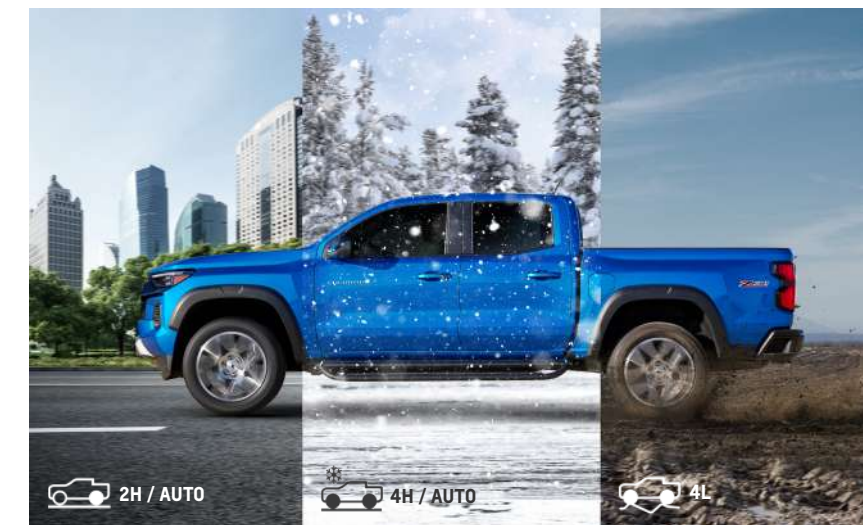

# OFF ROAD TECHNOLOGY.

한계를 뛰어 넘는 프로페셔널 오프로드 테크놀로지

오프로드 테크놀로지 집합체인 올 뉴 콜로라도는 드라이브 모드와 오프로드 퍼포먼스 디스플레이, 언더바디 카메라, 올 테레인 타이어를 적용하여 오프로드 최강자의 면모를 보여줍니다.

언더바디 카메라(전면 & 후면)  
오프로드 퍼포먼스 디스플레이  
드라이브 모드(오프로드, 험지, 견인/운반, 노멀)